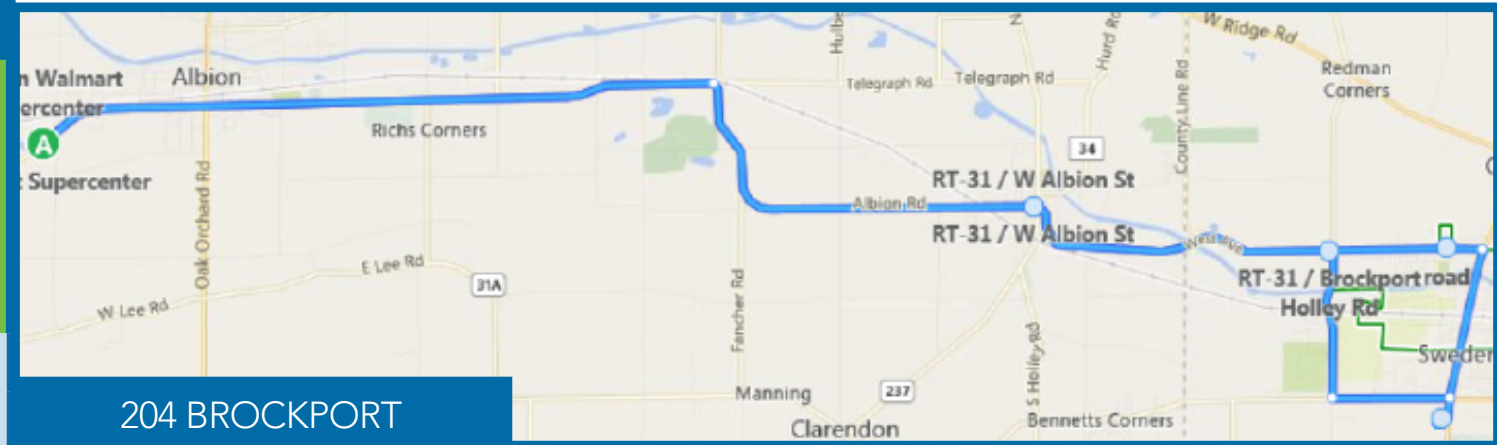

Las tarifas de desvío de ruta pueden costar el doble que las tarifas de las rutas normales sin descuentos.

Bonos económicos

¡Ahorre dinero con un bono económico! Los bonos económicos se pueden adquirir a bordo de cualquier autobús RTS Orleans y son válidos en las rutas RTS Orleans, Genesee, Livingston, Ontario, Seneca, Wayne y Wyoming.

Bono económico de \$10	11 viajes
Bono económico de \$20	23 viajes

Conexiones con el condado de Genesee

RTS Orleans se conecta con el condado de Genesee a través de RTS Genesee. Para obtener información sobre el horario de todas las rutas RTS, visite myRTS.com o llame al 585-589-0707.

204 BROCKPORT (JUEVES)

Walmart (Albion)	Holley	Aldi	Lakeside Biekrich	Holley	Walmart (Albion)
10:00 a	10:20 a	10:31 a	10:41 a	10:51 a	11:10 a
1:00 p	1:20 p	1:31 p	1:41 p	1:51 p	2:10 p

204 BROCKPORT