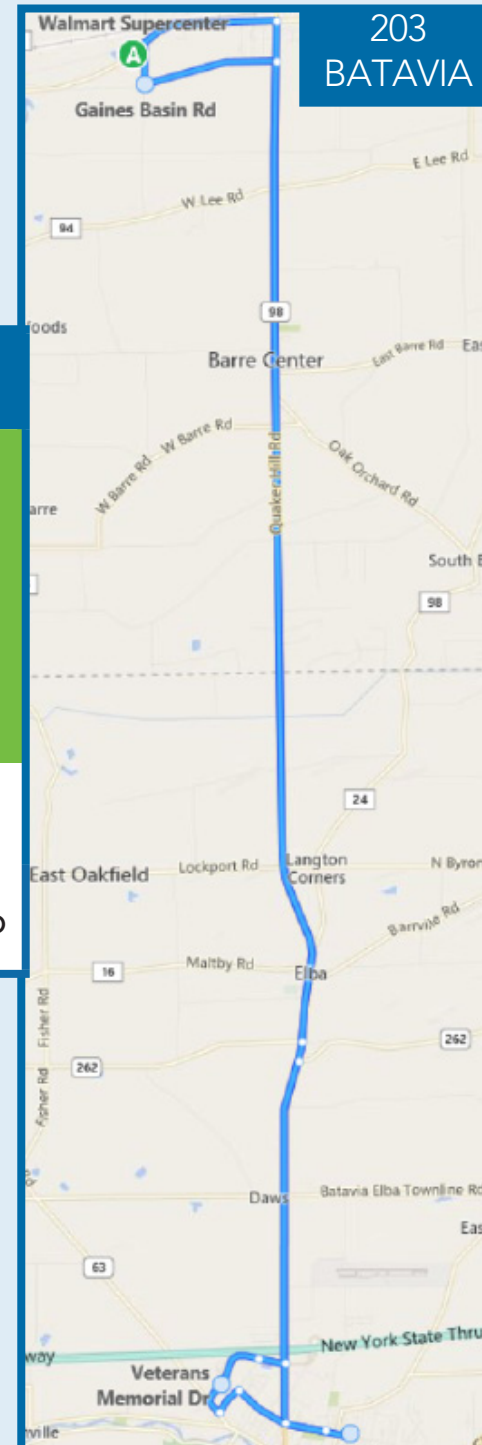

Disponible a partir del 20 de agosto de 2018

RUTA 203: Batavia

RUTA 204: Brockport

(solo los jueves)

En RTS Orleans, no solo deseamos llevarlo a su destino de forma segura y puntual. También queremos que tenga un viaje agradable. Por eso, esperamos que disfrute del viaje sin importar adónde vaya.

Servicio de ruta

El servicio de ruta está disponible de 6:30 a. m. a 5:30 p. m. Tenga en cuenta que las paradas que se muestran en todas las rutas de RTS Orleans son solo las principales. Hay paradas adicionales a lo largo de la ruta.

204 BROCKPORT (JUEVES)

Walmart (Albion)	Holley	Aldi	Lakeside Biekrich	Holley	Walmart (Albion)
10:00 a	10:20 a	10:31 a	10:41 a	10:51 a	11:10 a
1:00 p	1:20 p	1:31 p	1:41 p	1:51 p	2:10 p

204 BROCKPORT