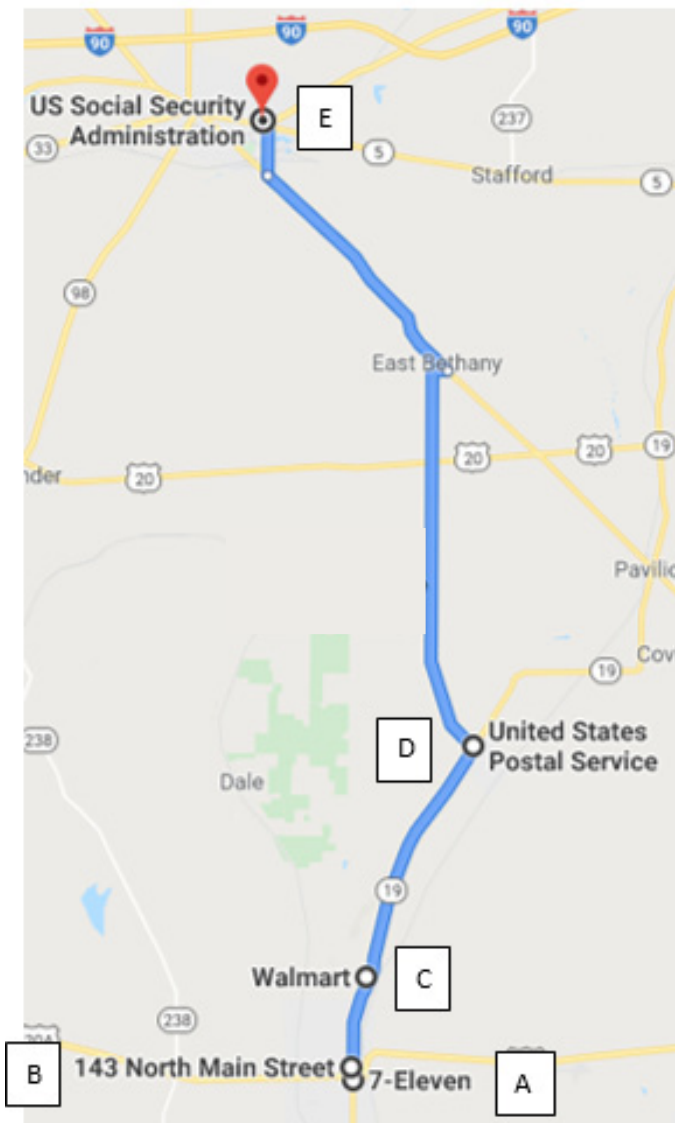

## Ruta 221: Pueblo de Warsaw

## MAPA DE RUTA 221

Disponible a partir del 1 de diciembre de 2020

RUTA 221: Pueblo de Warsaw

RUTA 222: Warsaw/Batavia

En RTS Wyoming, no solo deseamos llevarlo a su destino de forma segura y puntual. También queremos que tenga un viaje agradable. Por eso, esperamos que disfrute del viaje sin importar adónde vaya.

Parada	En dirección norte (Recoge solo en el condado de Genesee)	En dirección sur (Deja solo en el condado de Genesee)
	1er viaje	2ndo viaje
a 7-11, 64 S. Main St, Warsaw	9:00 a.m	12:00 p.m
b Bus Shelter Wy. Co. Courthouse, 143 N. Main St, Warsaw	9:03 a.m	12:03 p.m
c Walmart, 2348 N. Main St, Warsaw	9:10 a.m	12:10 p.m
d USPO, 2 S. Academy St, Wyoming	9:22 a.m	12:22 p.m
e US Social Security Administration 571 E. Main St, Batavia	9:45 a.m	12:45 p.m
e US Social Security Administration 571 E. Main St, Batavia	10:00 a.m	1:00 p.m
d USPO, 2 S. Academy St, Wyoming	10:23 a.m	1:23 p.m
c Walmart, 2348 N. Main St, Warsaw	10:34 a.m	1:34 p.m
b Bus Shelter Wy. Co. Courthouse, 143 N. Main St, Warsaw	10:41 a.m	1:41 p.m
a 7-11, 64 S. Main St, Warsaw	10:45 a.m	1:45 p.m

## Ruta 222: Warsaw/Batavia